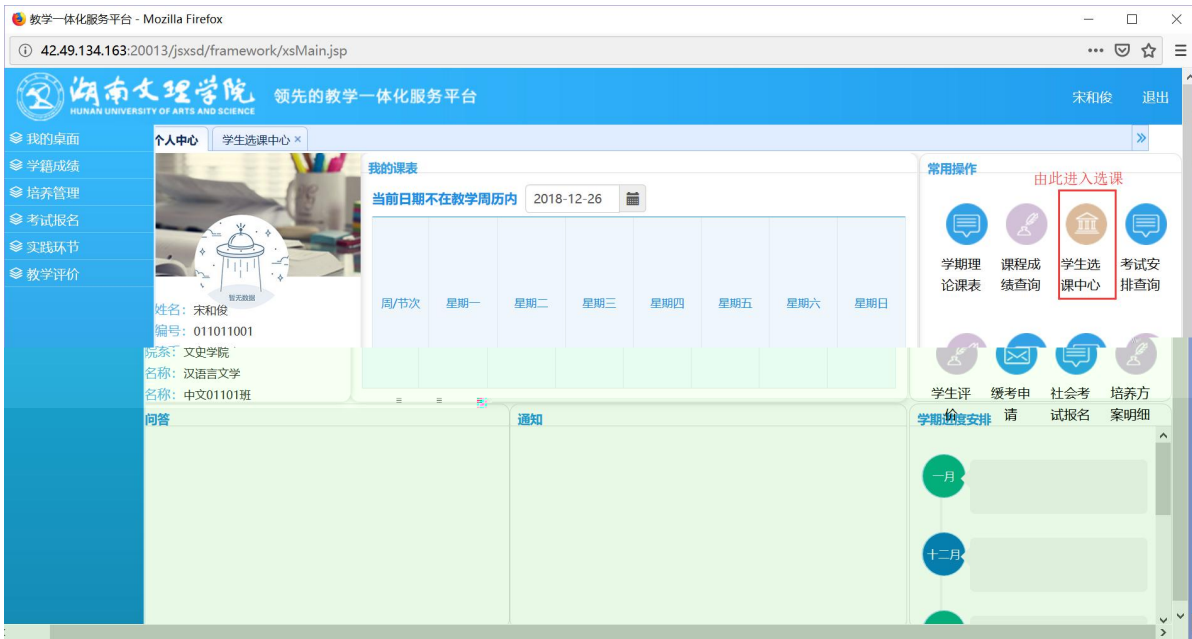

浏览器地址栏: 172.26.0.187/jxsxd/

湖南文理学院 教学一体化服务平台
HUNAN UNIVERSITY OF ARTS AND SCIENCE

用户登录

请输入账号

请输入密码

忘记密码

登录

温馨提示: 推荐使用IE9以上浏览器以及360极速模式。

Copyright © 2017 湖南蓝盾科技发展有限公司 (R4.4)

选课学分情况

公选课选课

本学期选课学分/门数要求及已选情况							
	最高总学分	专业内跨年级选课(控制)		跨专业选课(控制)		校公共选修课选课(控制)	
		学分	门数	学分	门数	学分	门数
设置(控制)要求	不控制	不控制	不控制	不控制	不控制	2	1
已选统计	20.0	0.0	0	0.0	0	0.0	0

快捷导航：教学院（部）